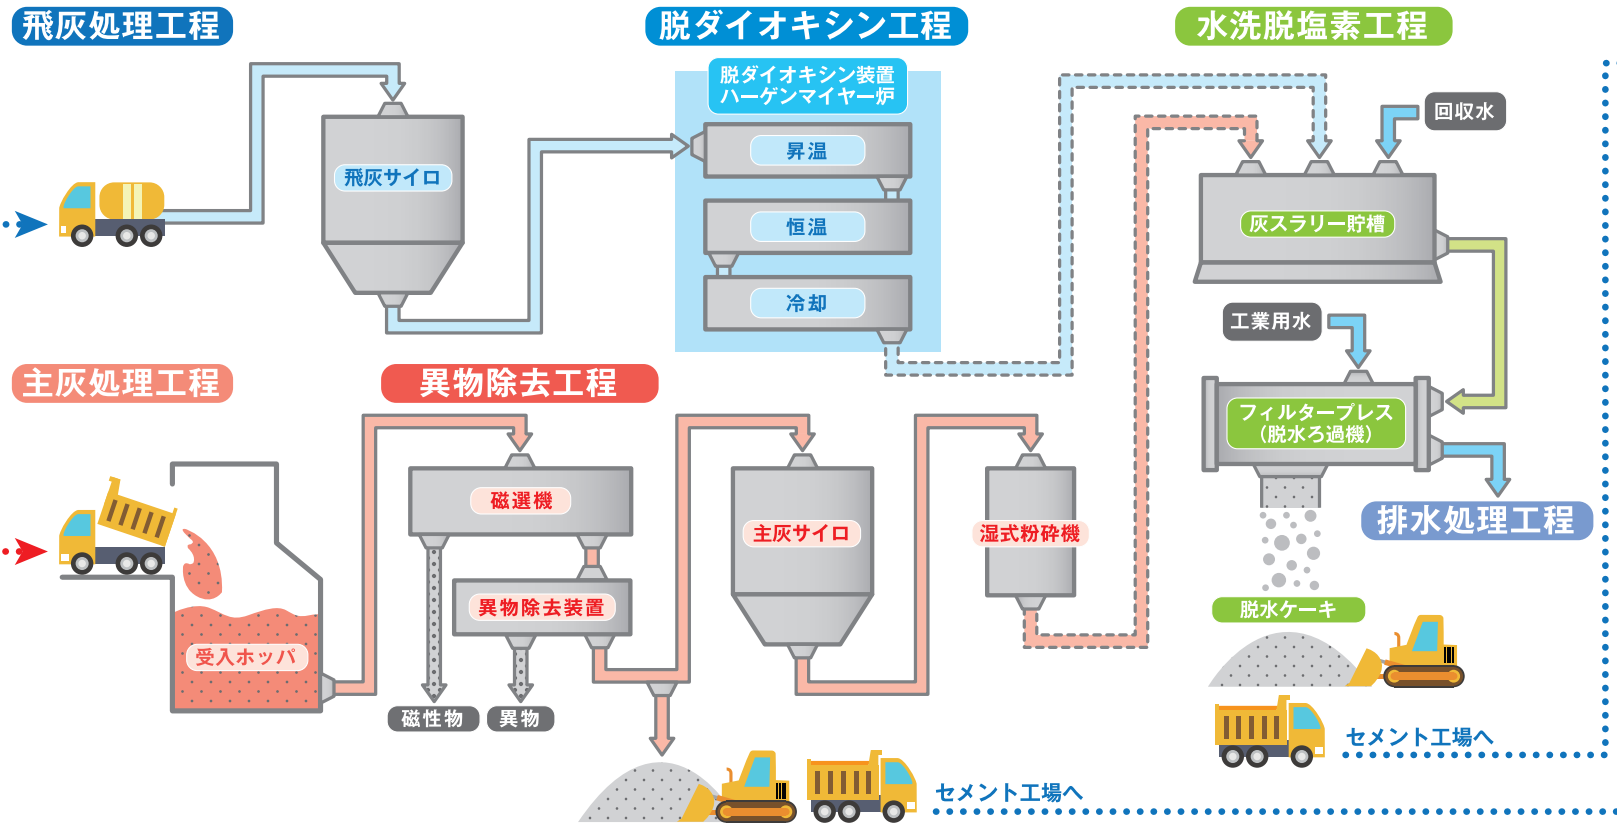

ごみ焼却施設 各市町村ごみ焼却施設

ごみ焼却灰セメント原料化施設リサイクルフロー

(株)トクヤマ・宇部興産(株) セメント製造工程