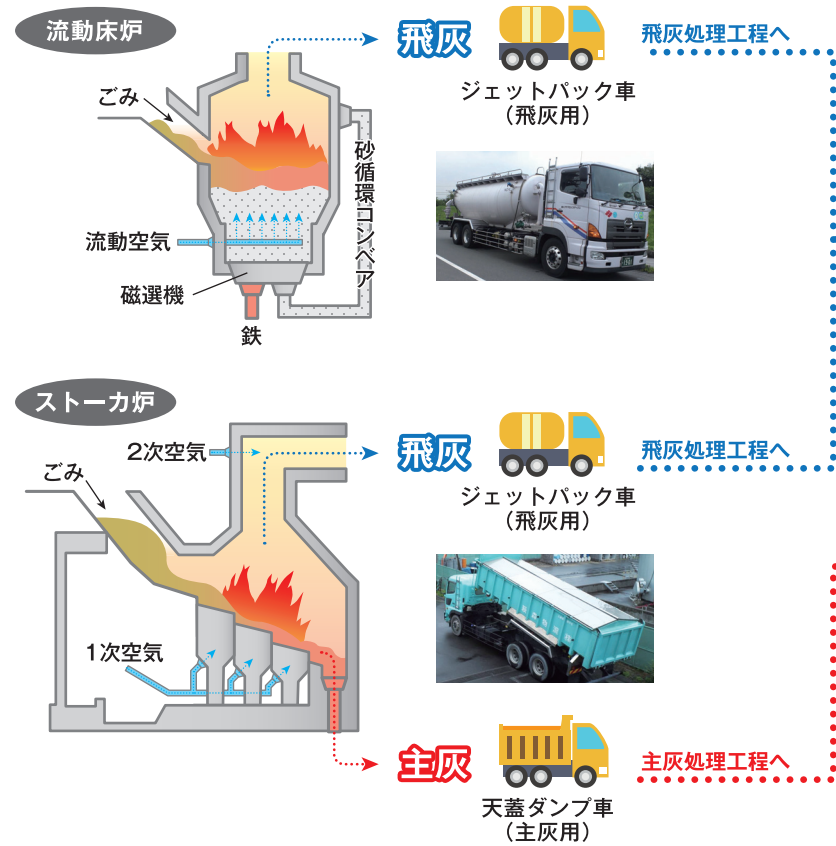

ごみ焼却施設 各市町村ごみ焼却施設

ごみ焼却灰セメント原料化施設リサイクルフロー

(株)トクヤマ・宇部興産(株) セメント製造工程